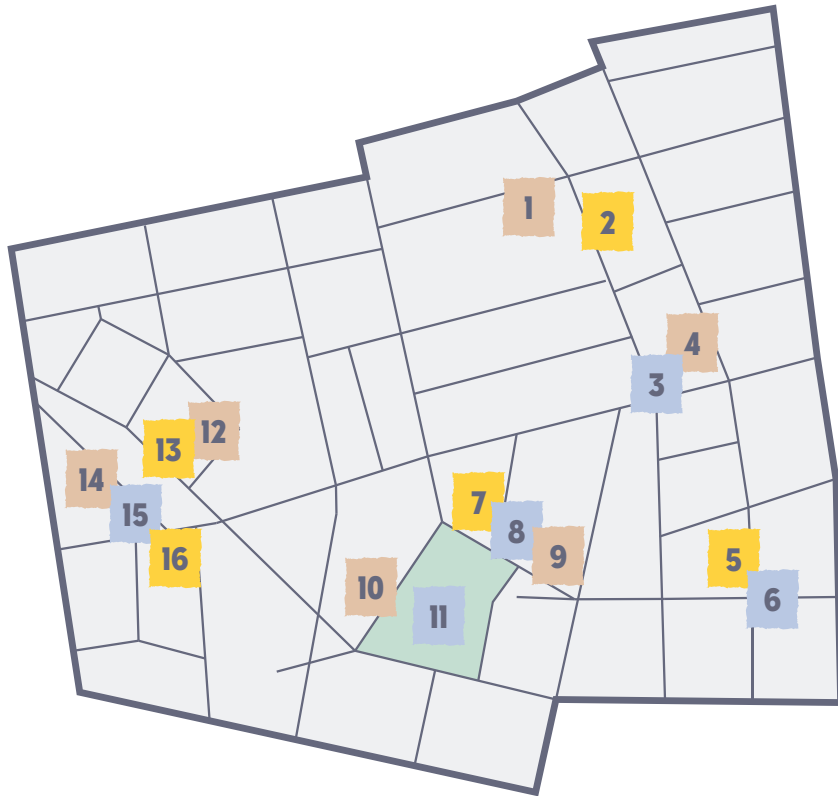

NEXT DOOR: A SKELETON PARK NEIGHBOURHOOD ART PROJECT

1. **108 Charles St** - Chantal Rousseau
2. **299 Montreal St** - Kathleen Sellars
3. **213 Montreal St** - Francisco Corbett
4. **530 Bagot St** - Diane Black
5. **448 Bagot St** - Jocelyn Purdie
6. **50 Bay St** - Dave Gordon
7. **21 Balaclava St** - Erika Olson
8. **21 Balaclava St** - Simon Andrew
9. **27 Balaclava St** - Marney McDiarmid + Grace MacDonald
10. **28 Alma St** - Kilombo
11. **Skeleton Park** - ck nosun
12. **22 Carlisle St** - Don Maynard
13. **100 + 104 York St** - Jan Allen + Cheryl Pagurek
14. **94 Main St** - Matt Rogalsky
15. **265 Raglan Rd** - Corcoran Peppley + Josh Lyon
16. **66 Main St** - Maureen Sheridan